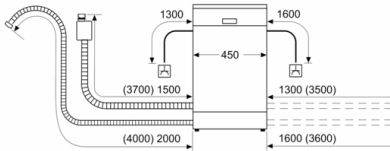

Systém košů

- systém košů VarioFlex
- kolečka s nízkým třením ve spodním koši
- zarážka proti vykolejení spodního koše
- 3 výškově nastavitelné polohy horního koše pomocí systému Rackmatic
- 2 řady sklopných trnů na talíře v horním koši
- 2 řady sklopných trnů na talíře ve spodním koši
- etažér na příbory v horním koši
- koš na příbory v dolním koši
- 2 výklopné etažéry na šálky v horním koši
- výklopný etažér na šálky ve spodním koši
- speciální držák na skleničky ve spodním koši

Rozměry

- rozměry spotřebiče (V x Š x H): 81.5 x 44.8 x 55 cm

* záruční podmínky najdete na <https://www.bosch-home.com/cz/servis/zarucni-podminky>

¹ stupnice tříd energetické účinnosti od A do G

² spotřeba energie v kWh na 100 cyklů (v programu Eco 50 °C)

³ spotřeba vody v litrech na cyklus (v programu Eco 50 °C)

⁴ doba trvání programu Eco 50 °C

Serie 4, Plně vestavná myčka nádobí, 45 cm SPV4EKX20E

rozměry v mm

⌚ zásuvka
() hodnoty s prodlužovací sadou

rozměry v mm