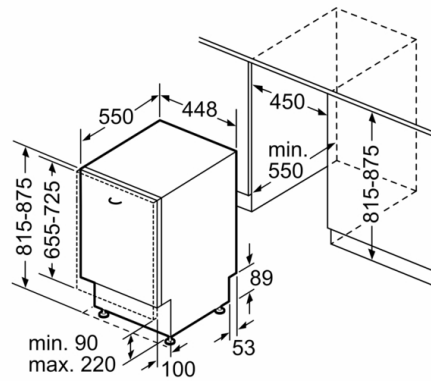

Rozměry

- rozměry spotřebiče (V x Š x H): 81.5 x 44.8 x 55 cm

* záruční podmínky najdete na <https://www.bosch-home.com/cz/servis/zarucni-podminky>

¹ stupnice tříd energetické účinnosti od A do G

² spotřeba energie v kWh na 100 cyklů (v programu Eco 50 °C)

³ spotřeba vody v litrech na cyklus (v programu Eco 50 °C)

⁴ doba trvání programu Eco 50 °C

Serie 4, Plně vestavná myčka nádobí, 45 cm SPV4EKX20E

rozměry v mm

⌚ zásuvka
() hodnoty s prodlužovací sadou

rozměry v mm