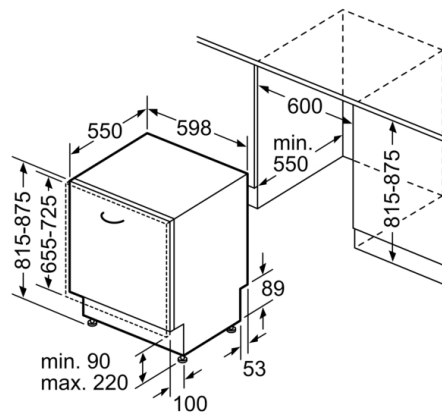

Rozměry

- rozměry spotřebiče (V x Š x H): 81.5 x 59.8 x 55 cm

¹ stupnice tříd energetické účinnosti od A do G

² spotřeba energie v kWh na 100 cyklů (v programu Eco 50 °C)

³ spotřeba vody v litrech na cyklus (v programu Eco 50 °C)

rozměry v mm