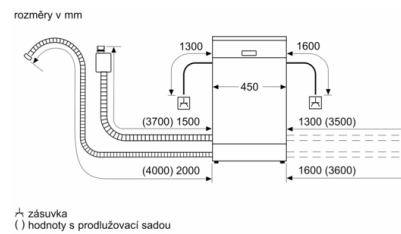

**Serie 6, Vestavná myčka nádobí, 45 cm,
nerez
SPI6ZMS35E**