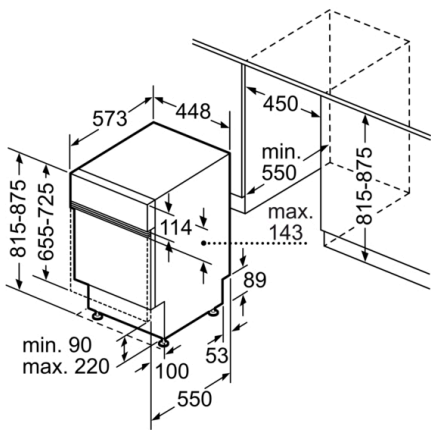

**Serie 6, Vestavná myčka nádobí, 45 cm,
nerez
SPI6ZMS35E**

rozměry v mm