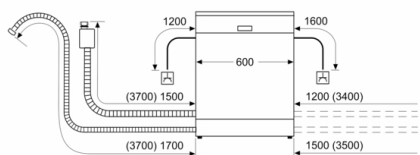

**Serie 6, Volně stojící myčka nádobí, 60 cm,
nerez
SMS6TCI00E**

rozměry v mm

⌘ zásuvka
( ) hodnoty s prodlužovací sadou