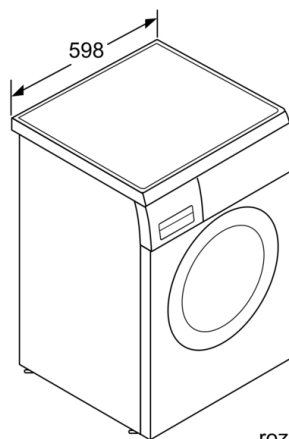

**Serie | 6, Předem plněná pračka, 9 kg, 1400
otáček za minutu
WUU28T61BY**

Rozměry v mm

rozměry v mm