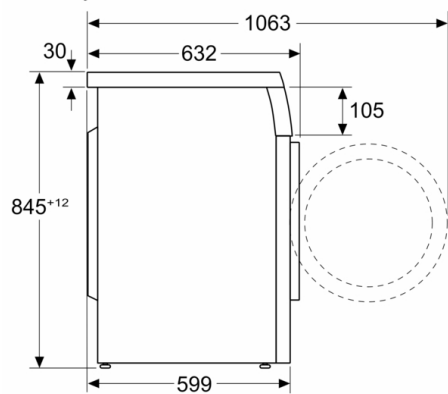

Technické informace

- možnost podstavby pod pracovní desku (po demontáži horní krycí desky spotřebiče) při výšce niky 82 cm
- rozměry (V x Š): 84.5 cm x 59.8 cm
- hloubka spotřebiče: 59.9 cm
- hloubka spotřebiče vč. dvířek: 63.2 cm
- hloubka spotřebiče s otevřenými dvířky: 106.3 cm
- krycí deska na ochranu proti vlhkosti

Rozměry v mm

rozměry v mm