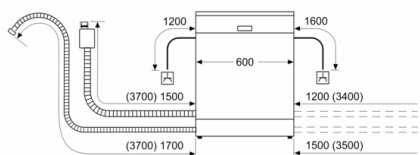

**Serie 6, Volně stojící myčka nádobí, 60 cm,
nerez
SMS6YCI00E**

rozměry v mm

⌘ zásuvka
( ) hodnoty s prodlužovací sadou