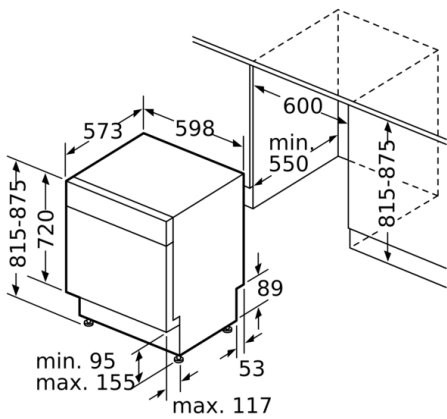

**Serie 6, Podstavná myčka nádobí, 60 cm,
černá
SMP6ZCC80S**

rozměry v mm