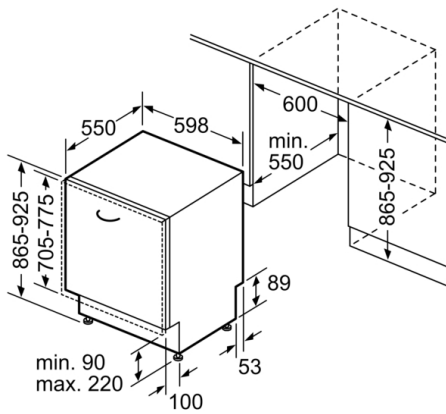

**Serie 6, Plně vestavná myčka nádobí, 60 cm,
XXL
SBV6YCX00E**

rozměry v mm