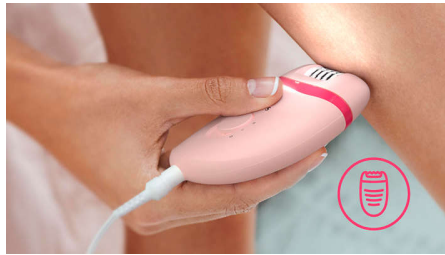

### Světlo Opti-light

Jedinečné vestavěné světlo se postará o to, že vám unikne méně chloupků a epilace bude dokonalejší

### Ergonomická rukojeť

Oblý tvar dokonale padne do ruky a umožňuje pohodlné odstranění chloupků. A kromě toho skvěle vypadá!