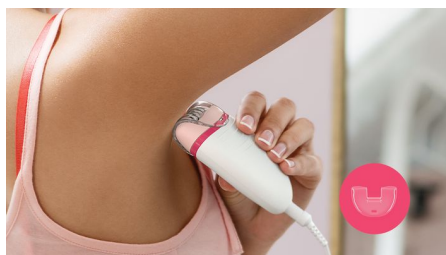

Dokonalé výsledky

- Efektivní epilační systém vytahuje chloupky i s kořínky

Snadné a bezproblémové používání

- 2 nastavení rychlosti uchopí tenčí i silnější chloupky
- Profílovaná ergonomická rukojeť pro pohodlnou manipulaci
- Omyvatelná epilační hlava pro lepší hygienu a snazší čištění

Příslušenství

- Kryt pro citlivé oblasti na odstranění nežádoucích chloupků

Přednosti

Efektivní epilační systém

Efektivní epilační systém zanechává pokožku hladkou a bez strniště na dlouhé týdny

2 nastavení rychlosti

2 nastavení rychlosti k odstranění řidších a hustších chloupků umožňují zbavit se jich tak, jak je to pro vás co nejhodnější

Ergonomická rukojeť

Oblý tvar dokonale padne do ruky a umožňuje pohodlné odstranění chloupků. A kromě toho skvěle vypadá!

Omyvatelná epilační hlava

Tento epilátor má omyvatelnou epilační hlavu. Hlava je odnímatelná a omyvatelná pod tekoucí vodou pro optimální hygienu

Nástavec pro citlivé oblasti

Pro větší jemnost na různých částech těla má přístroj kryt pro citlivé oblasti na odstranění nežádoucích chloupků z podpaží a linie bikin.