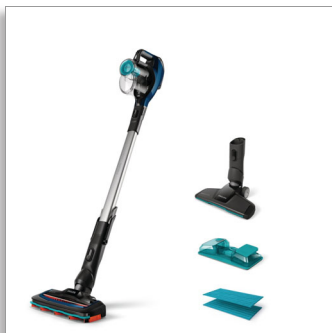

Philips SpeedPro Aqua
Bezšnúrový tyčový vysávač

180° sacia hubica
21,6 V, prevádzková doba až 50 min
3 v 1: vysávač, mop a ručný vysávač

FC6719/01

Rýchly. Riešenie 3 v 1 zahŕňa vysávač, mop a ručný vysávač

Nový bezšnúrový vysávač SpeedPro Aqua vám ponúka rýchle upratovanie s vynikajúcim dosahom aj na ťažko dostupných miestach. Je vybavený 180° sacou hubicou pre presné zachytenie nečistôt a jedinečným systémom kombinujúcim vysávač a mop.

PHILIPS

Bezšnúrový tyčový vysávač
180° scacia hubica 21,6 V, prevádzková doba až 50 min, 3 v 1: vysávač, mop a ručný vysávač

FC6719/01

Hlavné prvky

180° scacia hubica

180-stupňová scacia hubica je navrhnutá na presné a výkonné zachytávanie až 98% prachu a nečistôt každým ťahom zo všetkých typov podláh dokonca aj z ťažko dosiahnuteľných miest.

Integrované príslušenstvo

Príslušenstvo poskytuje jednoduché používanie jedným kliknutím. Vďaka odpojiteľnej ručnej jednotke predstavuje SpeedPro dve zariadenia v jednom. Kefový nadstavec je zabudovaný do trubice, takže pri čistení stropov a poličiek ho máte vždy po ruke.