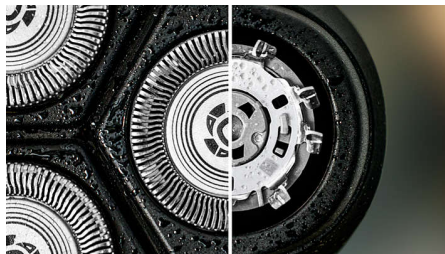

Udržitelost

Přednosti

Hlavy 5D Pivot & Flex

Díky možnosti ohýbání a otáčení v pěti směrech dokáže hlava kopírovat každou křivku obličeje těsně nad úrovní pokožky pro čisté a pohodlné oholení i na citlivých místech.

Antikoroziční systém holení

Naše břity jsou vyrobeny z hypoalergenní oceli chirurgické třídy, která odolává korozi, zabraňuje nečistotám a chrání vaši pokožku.

Výklopný zastřihovač

Upravte si knír a kotlety pomocí výklopného zastřihovače a dotáhněte tak svůj vzhled k dokonalosti.