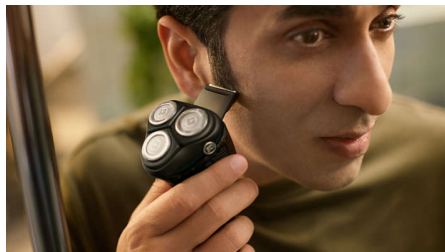

Výklopný zastřihovač

Upravte si knír a kotlety pomocí výklopného zastřihovače a dotáhněte tak svůj vzhled k dokonalosti.