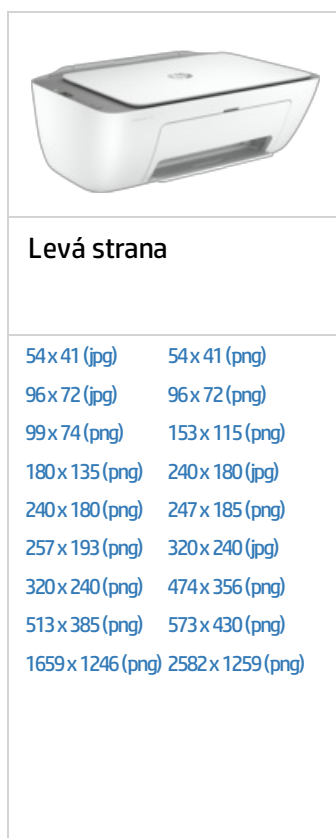

Obrázky – produkt (10)