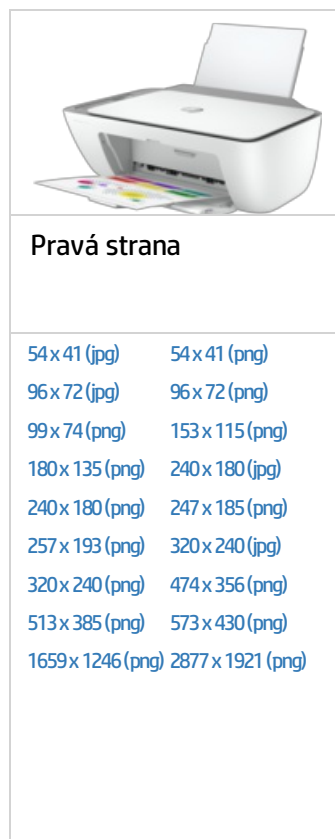

Obrázky – produkt (10)