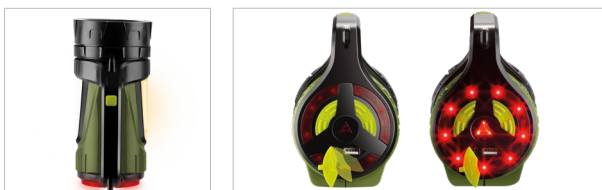

Region	Europe (EU)
OZNAČENÍ	Komerční název	SLL 87
KATEGORIE	Hierarchie	Led osvětlení
	Nadřazená skupina	Příslušenství
SPECIFIKACE MODELU	Certifikace	CE
	Manuál	EN,CZ,SK,HU,PL
	Jazyky na obalu	EN,CZ,SK,HU,PL
	Materiál	plast
	Napájení	3,7 V
	Typ baterie	Li-ion 2x2200 mAh
	Délka napájecího kabelu	x
	Funkce	přední sv. 100% - 400 lm (8-10 h); 50% - 250 lm (20 h); flash (40 h); postranná sv. 100% - 200 lm (15-20 h); 50% - 100 lm (40 h); zadní červené sv.: statické / strobo / točící se do kolečka (20-30 h).
	Světelný tok	400 lm
	IP	IP 44
ROZMĚRY	Rozměry balení ŠxVxH	220 x 160 x 110 mm
	Netto váha	493 g
	Brutto váha vč. Obalu	669 g
	Počet v sub-mastercarton	10
	Počet v mastercarton	20
	Počet kusů na paletě	
CENA	VOC:	578,-
	DMOC:	749,-
	DAMOC:	699,-

FOTKY
PRODUKTU
A PŘÍSLUŠENSTVÍ

CERTIFICATES