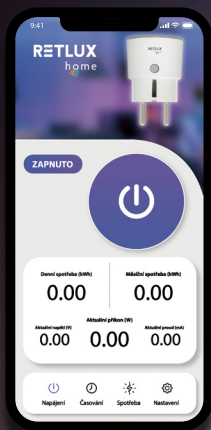

## Chytrá zásuvka

**Chytrá kontrola ve vašich rukou!**  
S naší technologicky pokročilou inteligentní zásuvkou získat kontrolu nad elektronikou. Ovládejte zásuvku pomocí naší aplikace RETLUX Smart home, která je k dispozici pro iOS i Android.

### Časové spínací funkce

Vytvářejte seznamy pro automatizované zapnutí a vypnutí spotřebičů. Začněte vytvářet časové seznamy pro zapnutí a vypnutí připojených spotřebičů. Nastavte si, kdy se mají zařízení zapínat a vypínat, ať už je to denně nebo ve specifické dny a časy. S touto funkcí můžete snadno plánovat a automatizovat provoz vašich spotřebičů.