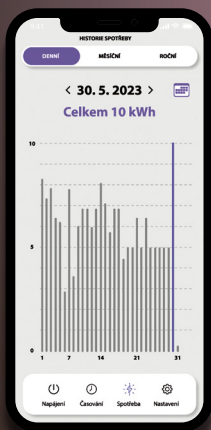

Kontrola energií a úspor

Umožňujeme vám sledovat a uchovávat hodnoty o spotřebě až 1 rok zpětně. Zaznamenáváme spotřebu pro každý den v roce, abyste měli přehled o tom, kolik energie spotřebujete. S touto informací můžete plánovat úsporná opatření a efektivně spravovat svou spotřebu energie.

Specifikace

- Napětí: 250 V~/50 Hz
- Maximální zatížení: 16 [2,5] A, Σ 3 680 W
- Frekvence Wi-Fi: 2,4 GHz Wi-Fi standard: IEEE 802.11 b/g/n
- Bezpečnostní mechanismy: OPEN/WEP/WPA-PSK/WPA2-PSK, WPA3
- Ovládání: Wi-Fi, Bluetooth 5.2
- Maximální výkon vysílače 100mW při 2,4GHz – 2,4835GHz

Logistické údaje

- Brutto hmotnost: 73 g
- Rozměry obalu: 60 x 60 x 95 mm (d x š x v)
- Typ balení: krabička
- Balení: 1 / 100

Označení: RSH 201
SAP: 52000095
EAN: 8590669350964

WiFi

Group control

Presence detection

Electricity statistic

Time plan

Voice support

Astro timing

16A Current

3680W Power

Automation