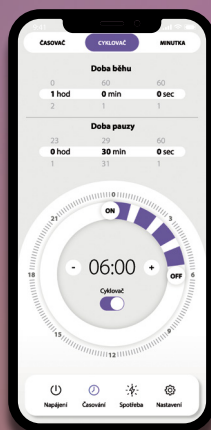

## Chytrá zásuvka

**Chytrá kontrola ve vašich rukou!**  
S naší technologicky pokročilou inteligentní zásuvkou získat kontrolu nad elektronikou. Ovládejte zásuvku pomocí naší aplikace RETLUX Smart home, která je k dispozici pro iOS i Android.

### Časové spínací funkce

Vytvářejte seznamy pro automatizované zapnutí a vypnutí spotřebičů. Začněte vytvářet časové seznamy pro zapnutí a vypnutí připojených spotřebičů. Nastavte si, kdy se mají zařízení zapínat a vypínat, ať už je to denně nebo ve specifické dny a časy. S touto funkcí můžete snadno plánovat a automatizovat provoz vašich spotřebičů.

### Spínání v pravidelných cyklech

Zapínejte spotřebiče typu topení, chlazení, filtrace v pravidelných intervalech. Vhodné pro případy, kdy není žádoucí, aby spotřebič běžel trvale. S pomocí této funkce snížíte spotřebu a prodloužíte životnost připojeného zařízení

### Jednoduše nastavitelná doba provozu

Tažením na displeji jednoduše nastavte, jak dlouho má být spotřebič zapnutý. Jednoduché ovládání s obdobou klasické kuchyňské minutky. Minutka rovněž slouží i jako opožděné spuštění spotřebiče.