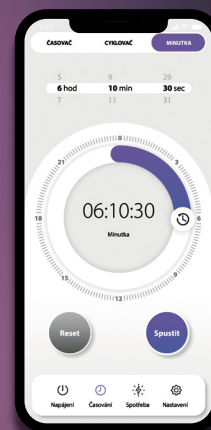

## Chytrá zásuvka

**Chytrá kontrola ve vašich rukou!**  
S naší technologicky pokročilou inteligentní zásuvkou získat kontrolu nad elektronikou. Ovládejte zásuvku pomocí naší aplikace RETLUX Smart home, která je k dispozici pro iOS i Android.

### Časové spínací funkce

Vytvářejte seznamy pro automatizované zapnutí a vypnutí spotřebičů. Začněte vytvářet časové seznamy pro zapnutí a vypnutí připojených spotřebičů. Nastavte si, kdy se mají zařízení zapínat a vypínat, ať už je to denně nebo ve specifické dny a časy. S touto funkcí můžete snadno plánovat a automatizovat provoz vašich spotřebičů.

### Spínání v pravidelných cyklech

Zapínejte spotřebiče typu topení, chlazení, filtrace v pravidelných intervalech. Vhodné pro případy, kdy není žádoucí, aby spotřebič běžel trvale. S pomocí této funkce snížíte spotřebu a prodloužíte životnost připojeného zařízení

### Jednoduše nastavitelná doba provozu

Tažením na displeji jednoduše nastavte, jak dlouho má být spotřebič zapnutý. Jednoduché ovládání s obdobou klasické kuchyňské minutky. Minutka rovněž slouží i jako opožděné spuštění spotřebiče.