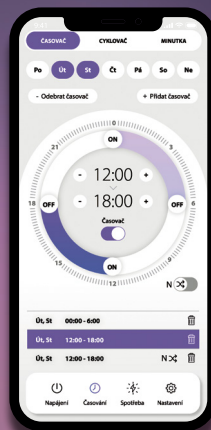

## Aby bylo jasno Chytře neznamená složité

Retlux Smart home uspoří čas i peníze. S automatizací a inteligentním řízením různých zařízení v domě dosahuje efektivnějšího využití energie, snížení nákladů a výrazné šetření času. Výhody našich produktů nekončí pouze u úspor na účtech za energie, ale také uvolní čas a prostor na důležitější věci v životě.

## Chytrá zásuvka

**Chytrá kontrola ve vašich rukou!**  
S naší technologicky pokročilou inteligentní zásuvkou získat kontrolu nad elektronikou. Ovládejte zásuvku pomocí naší aplikace RETLUX Smart home, která je k dispozici pro iOS i Android.

### Časové spínací funkce

Vytvářejte seznamy pro automatizované zapnutí a vypnutí spotřebičů. Začněte vytvářet časové seznamy pro zapnutí a vypnutí připojených spotřebičů. Nastavte si, kdy se mají zařízení zapínat a vypínat, ať už je to denně nebo ve specifické dny a časy. S touto funkcí můžete snadno plánovat a automatizovat provoz vašich spotřebičů.

### Jednoduše nastavitelná doba provozu

Tažením na displeji jednoduše nastavte, jak dlouho má být spotřebič zapnutý. Jednoduché ovládání s obdobou klasické kuchyňské minutky. Minutka rovněž slouží i jako opožděné spuštění spotřebiče.